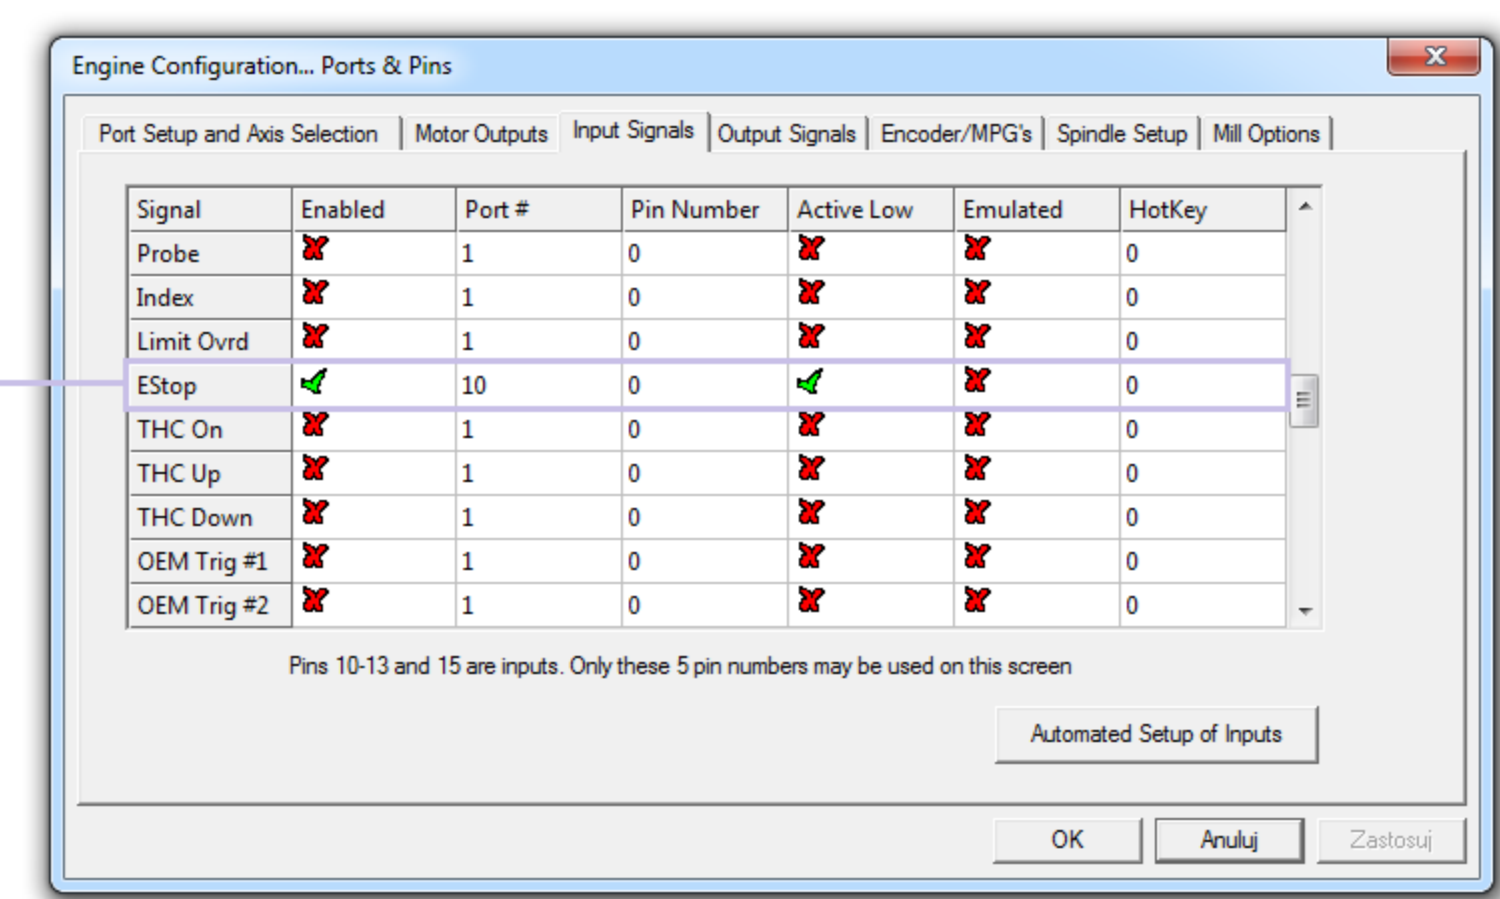

# Mach3

STEP/DIR controlling signals and digital outputs connector

Earth Bars  
Listwa uziemiająca