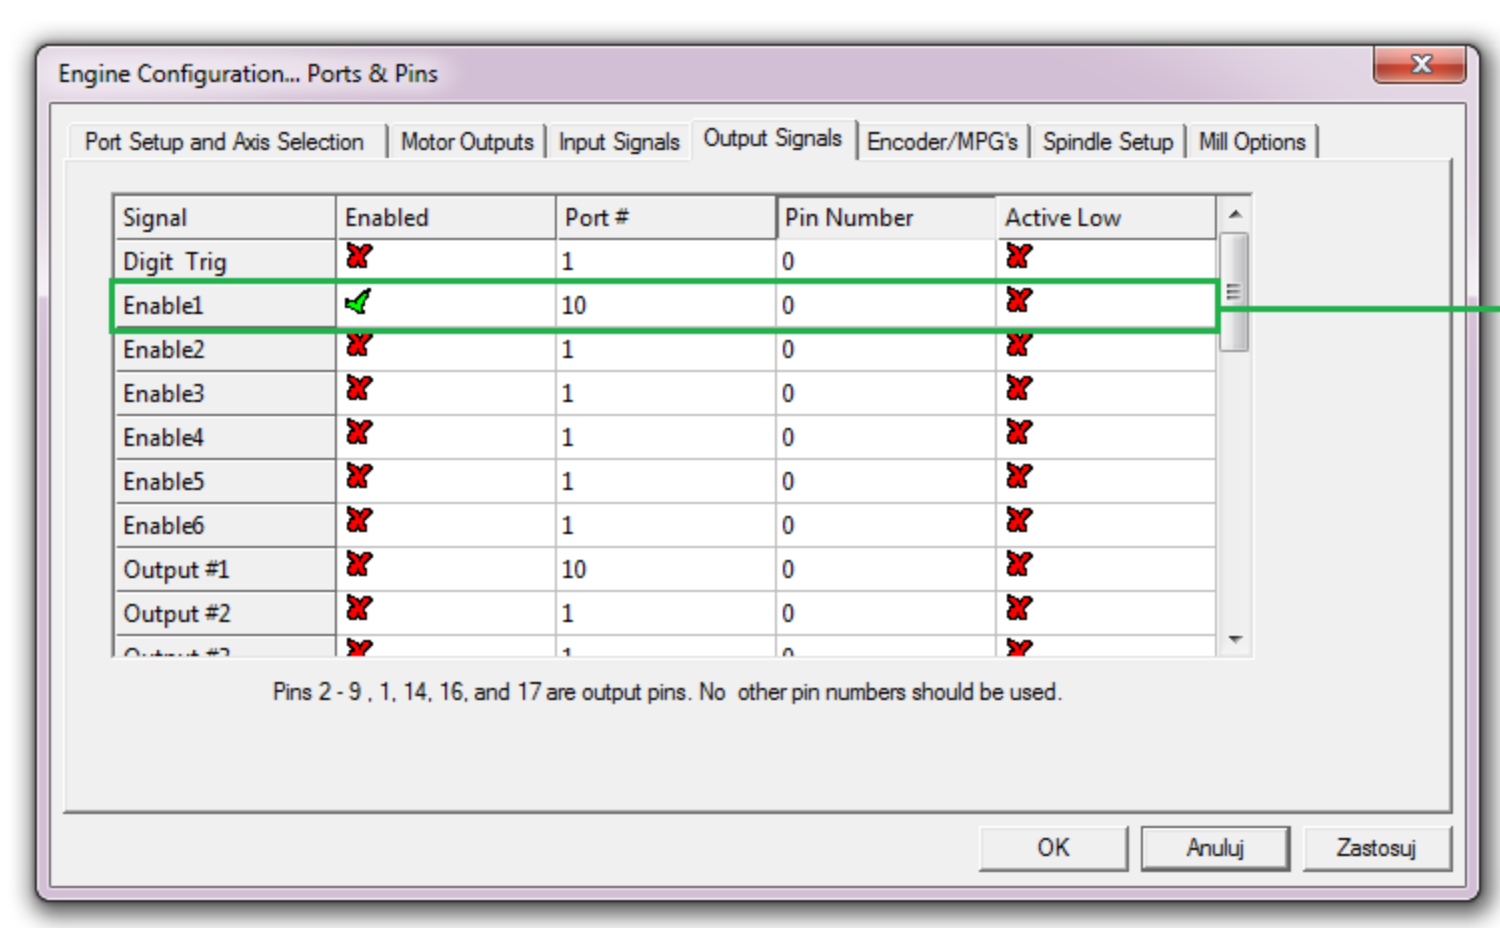

# Mach3

STEP/DIR controlling signals and digital outputs connector

Earth Bars  
Listwa uziemiająca