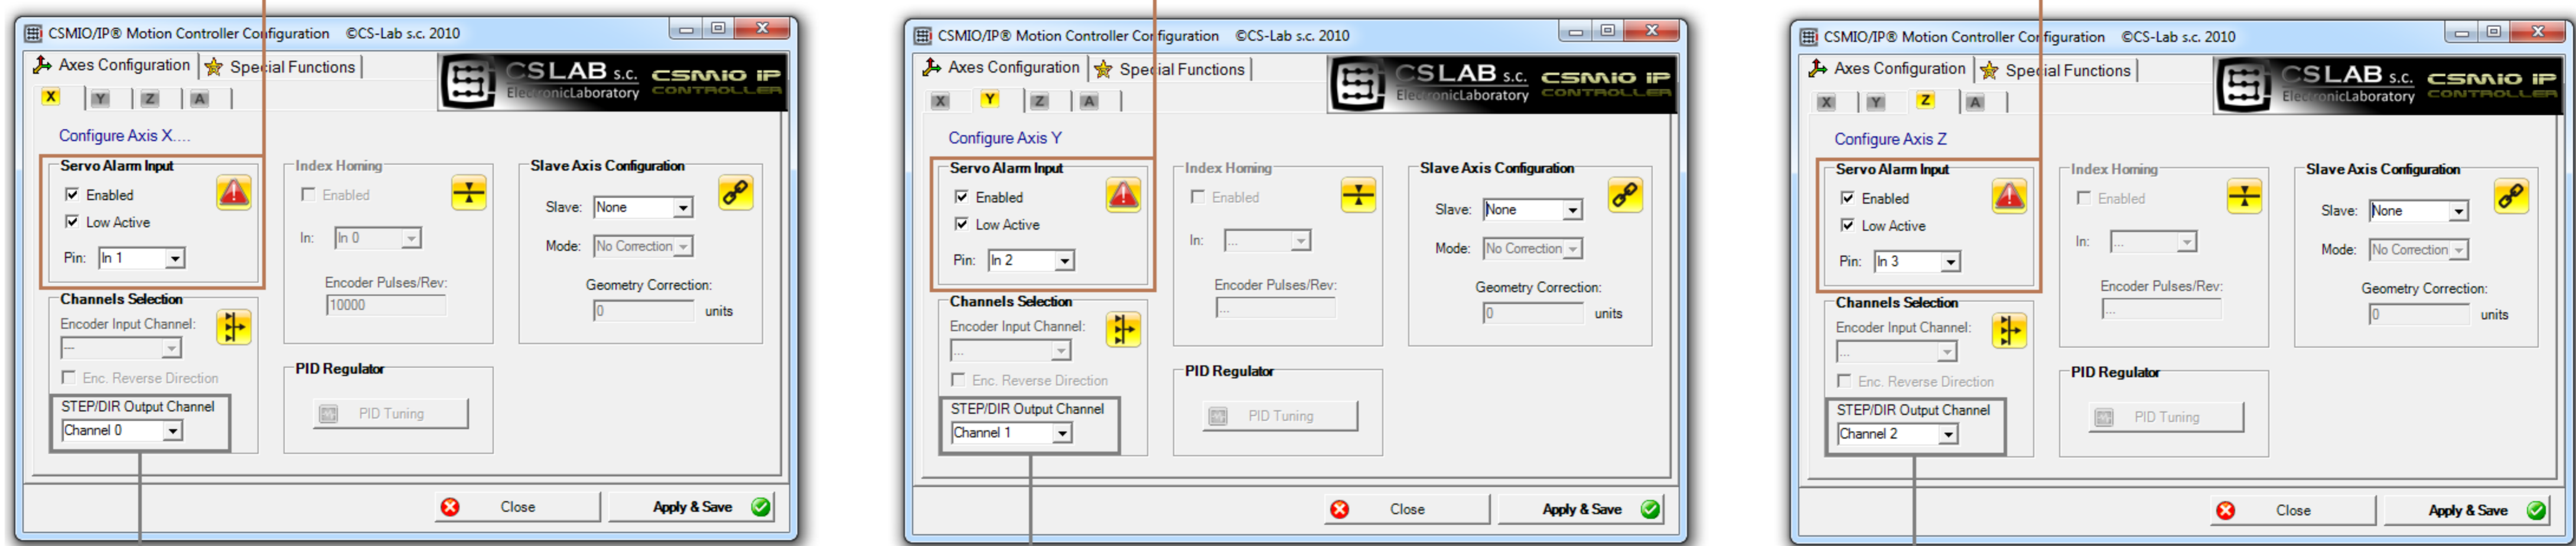

# Mach3

STEP/DIR controlling signals and digital outputs connector

Earth Bars  
Listwa uziemiająca