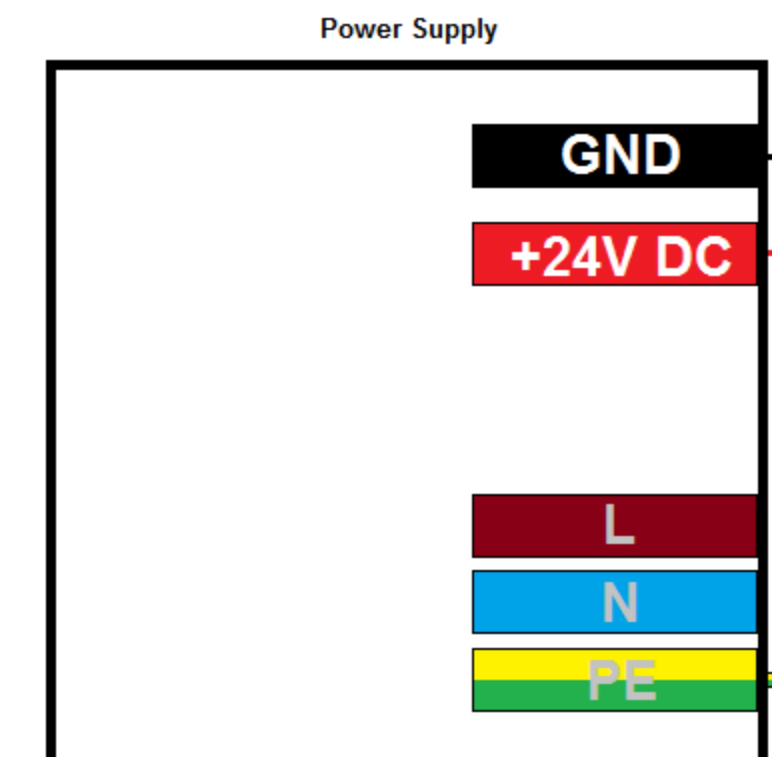

# Mach3

STEP/DIR controlling signals and digital outputs connector

Earth Bars  
Listwa uziemiająca