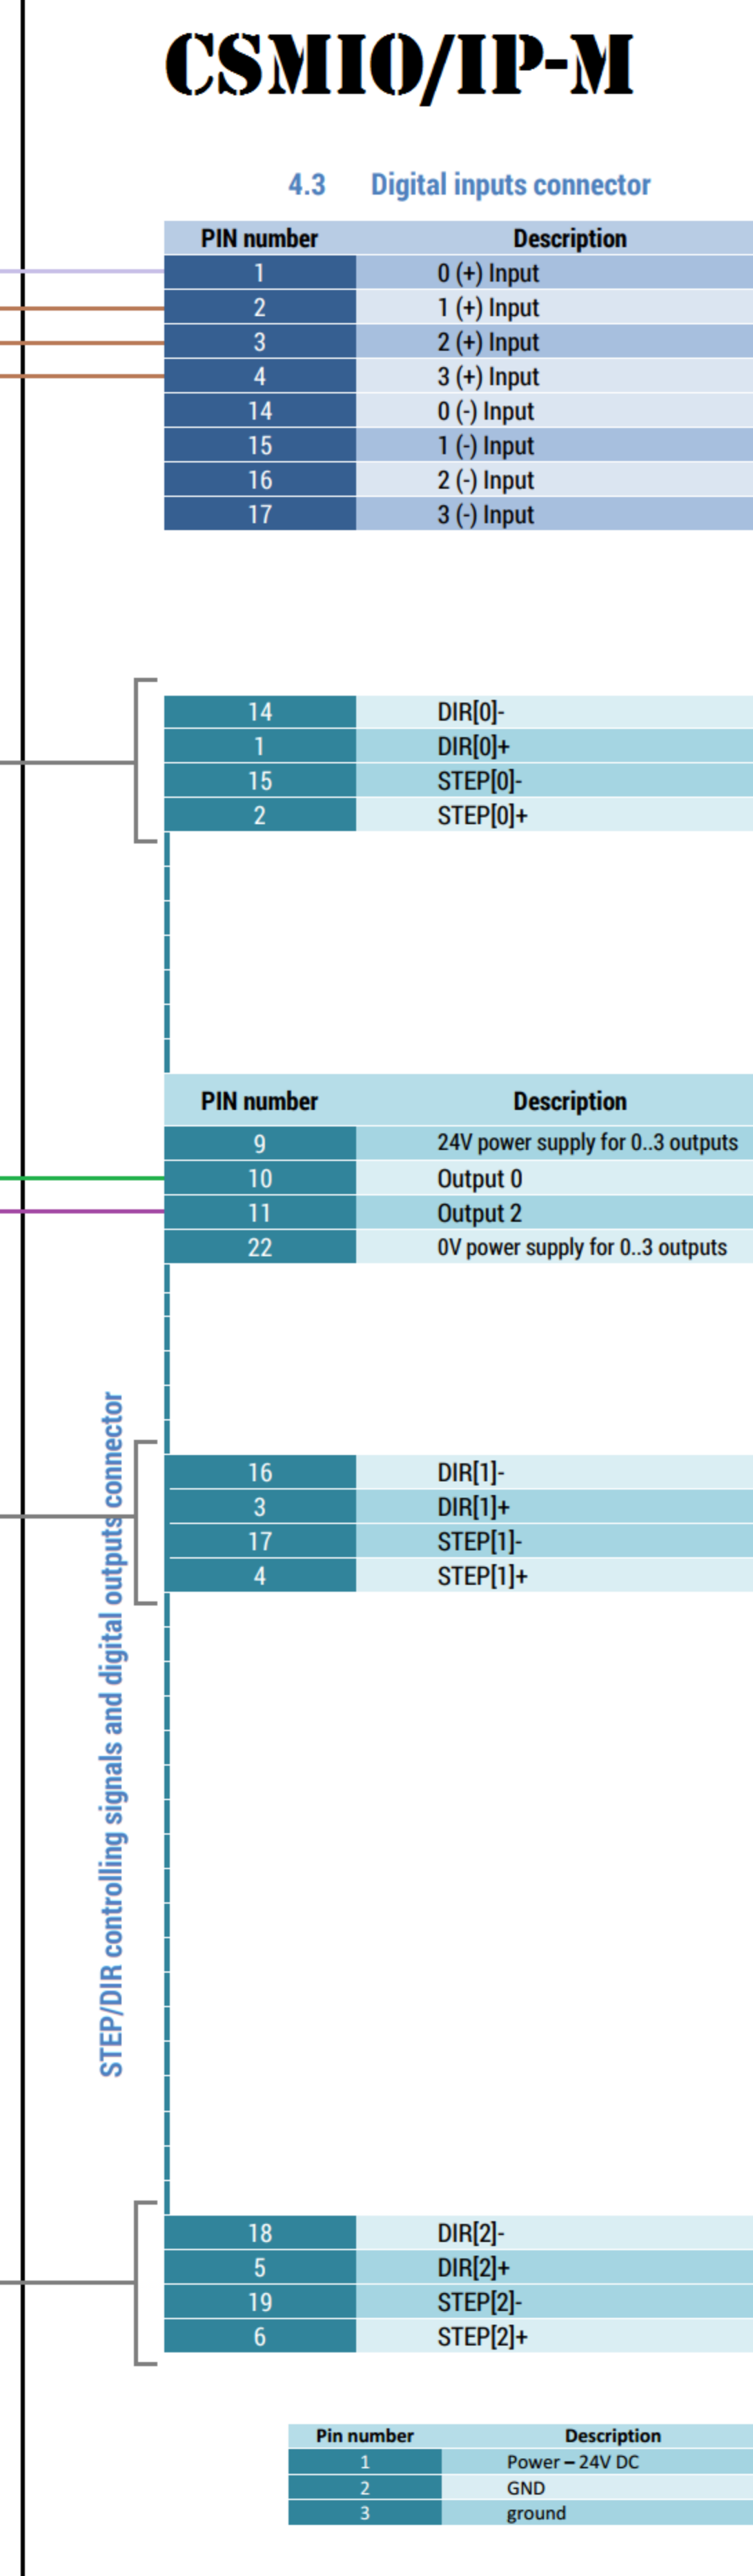

# Mach3

STEP/DIR controlling signals and digital outputs connector

Earth Bars  
Listwa uziemiająca