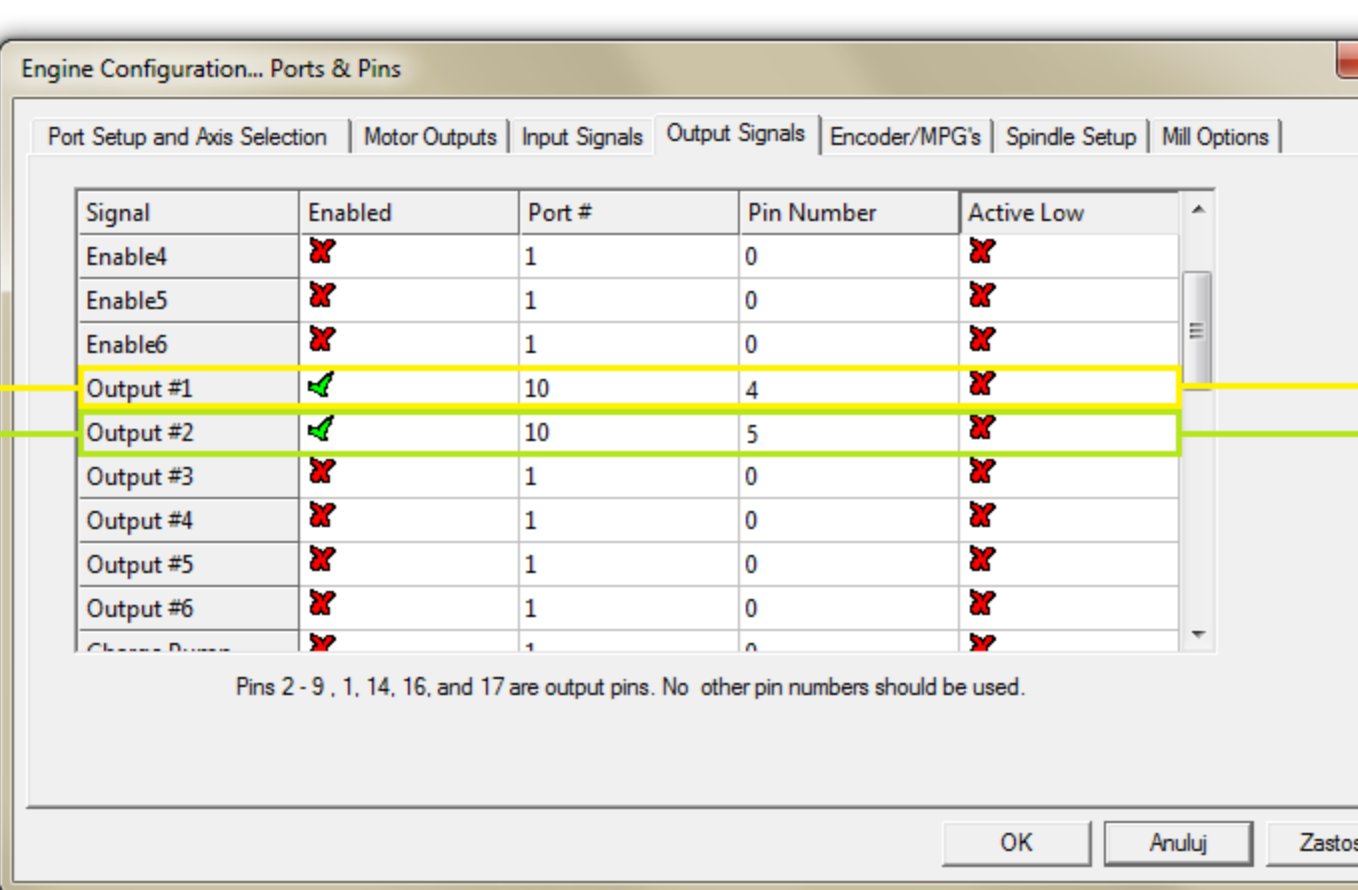

Hitachi WJ200  
Omron MX2

Earth Bars  
Listwa uziemiająca