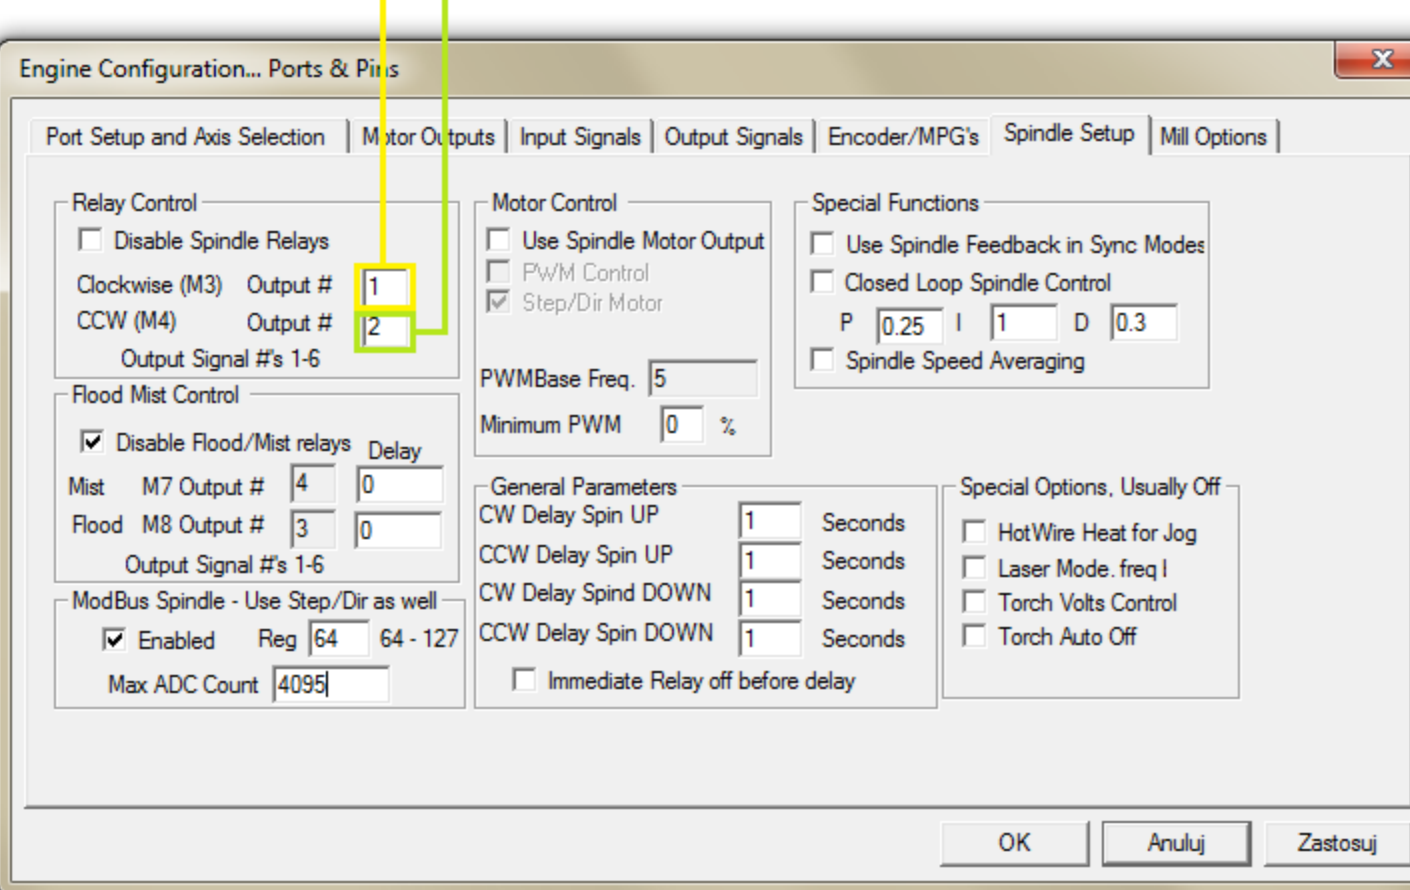

Hitachi WJ200  
Omron MX2

Earth Bars  
Listwa uziemiająca