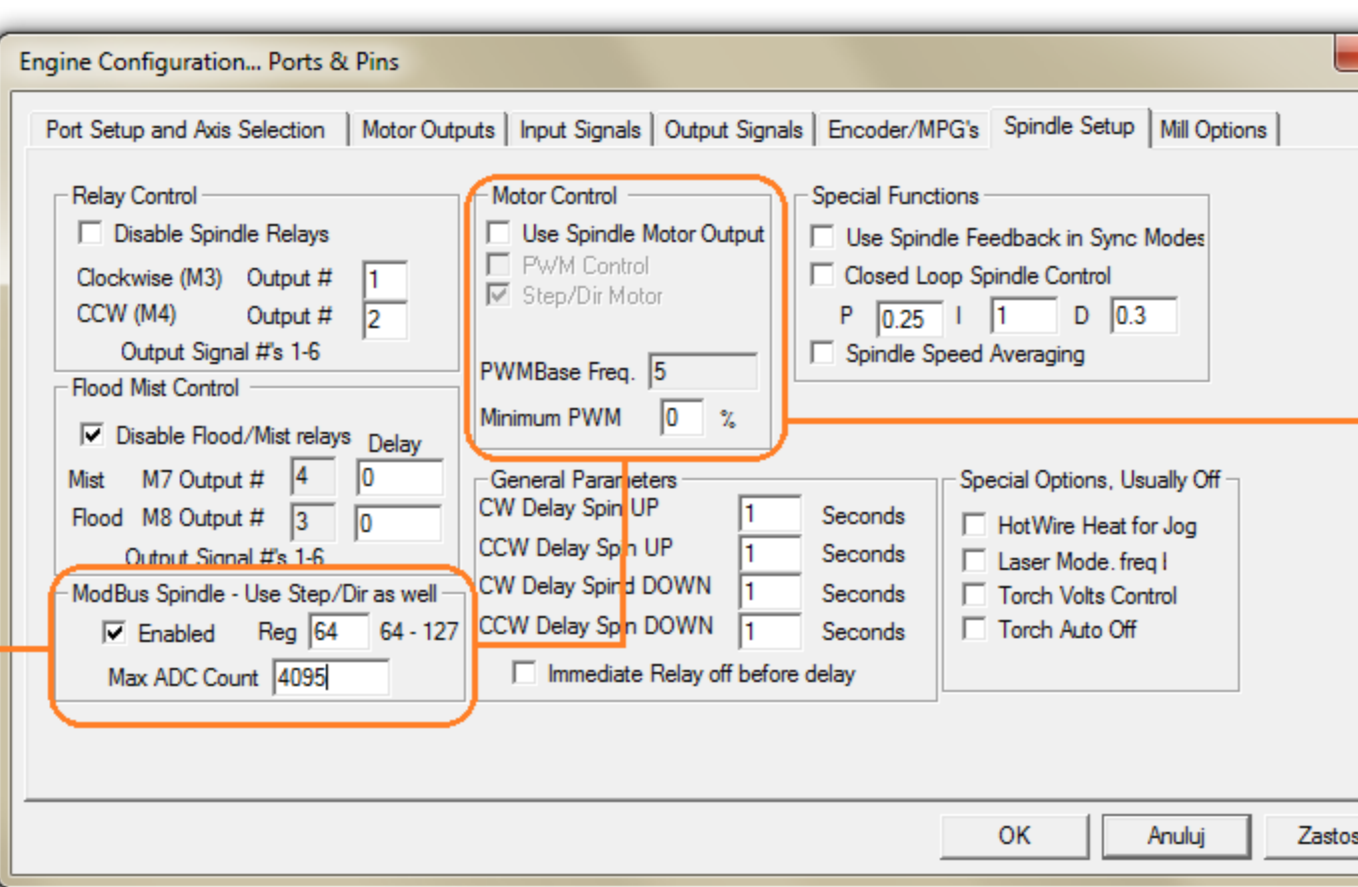

Hitachi WJ200  
Omron MX2

Earth Bars  
Listwa uziemiająca