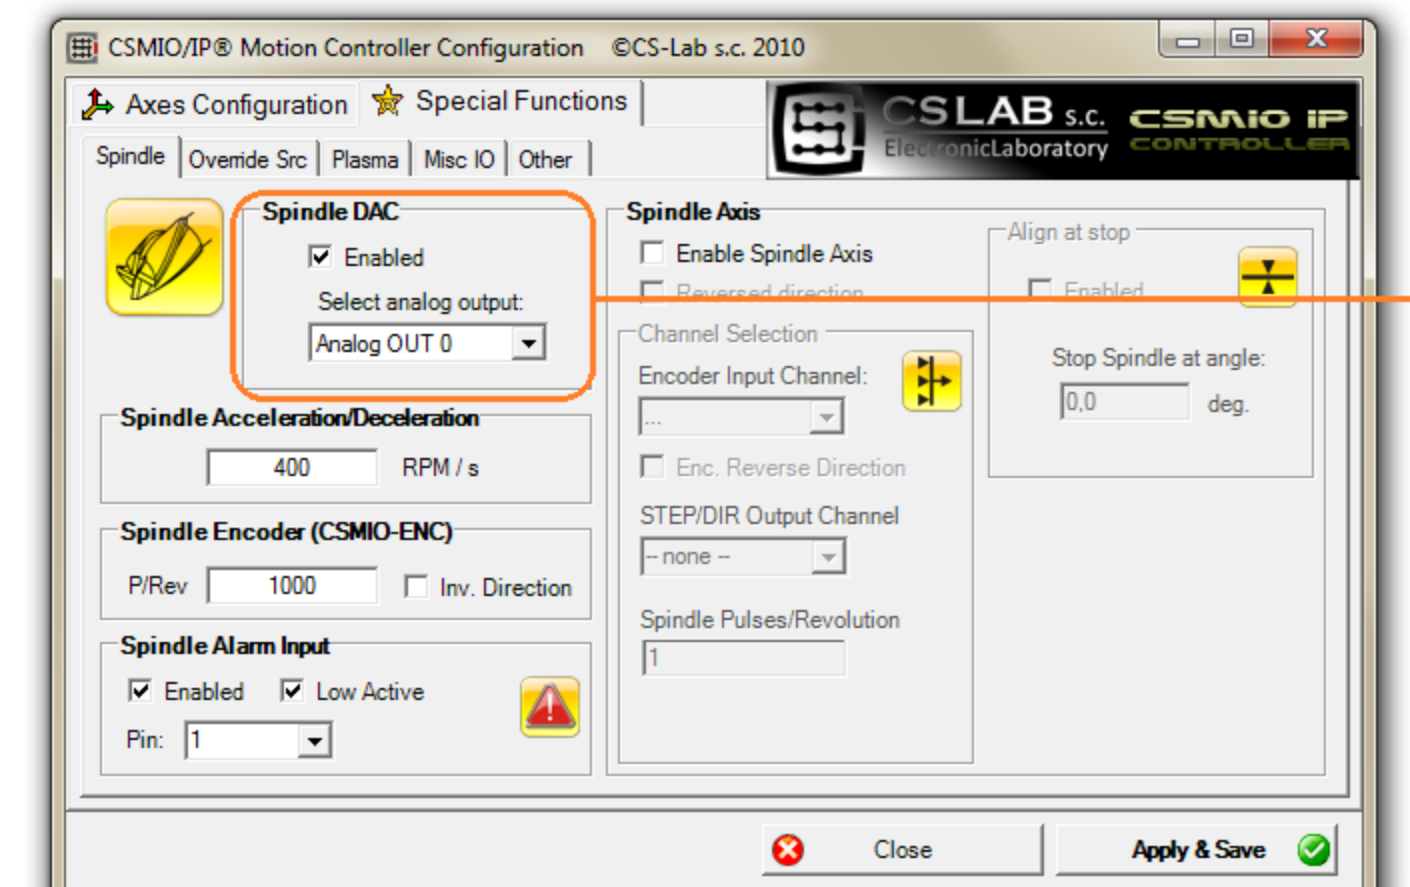

Hitachi WJ200  
Omron MX2

Earth Bars  
Listwa uziemiająca