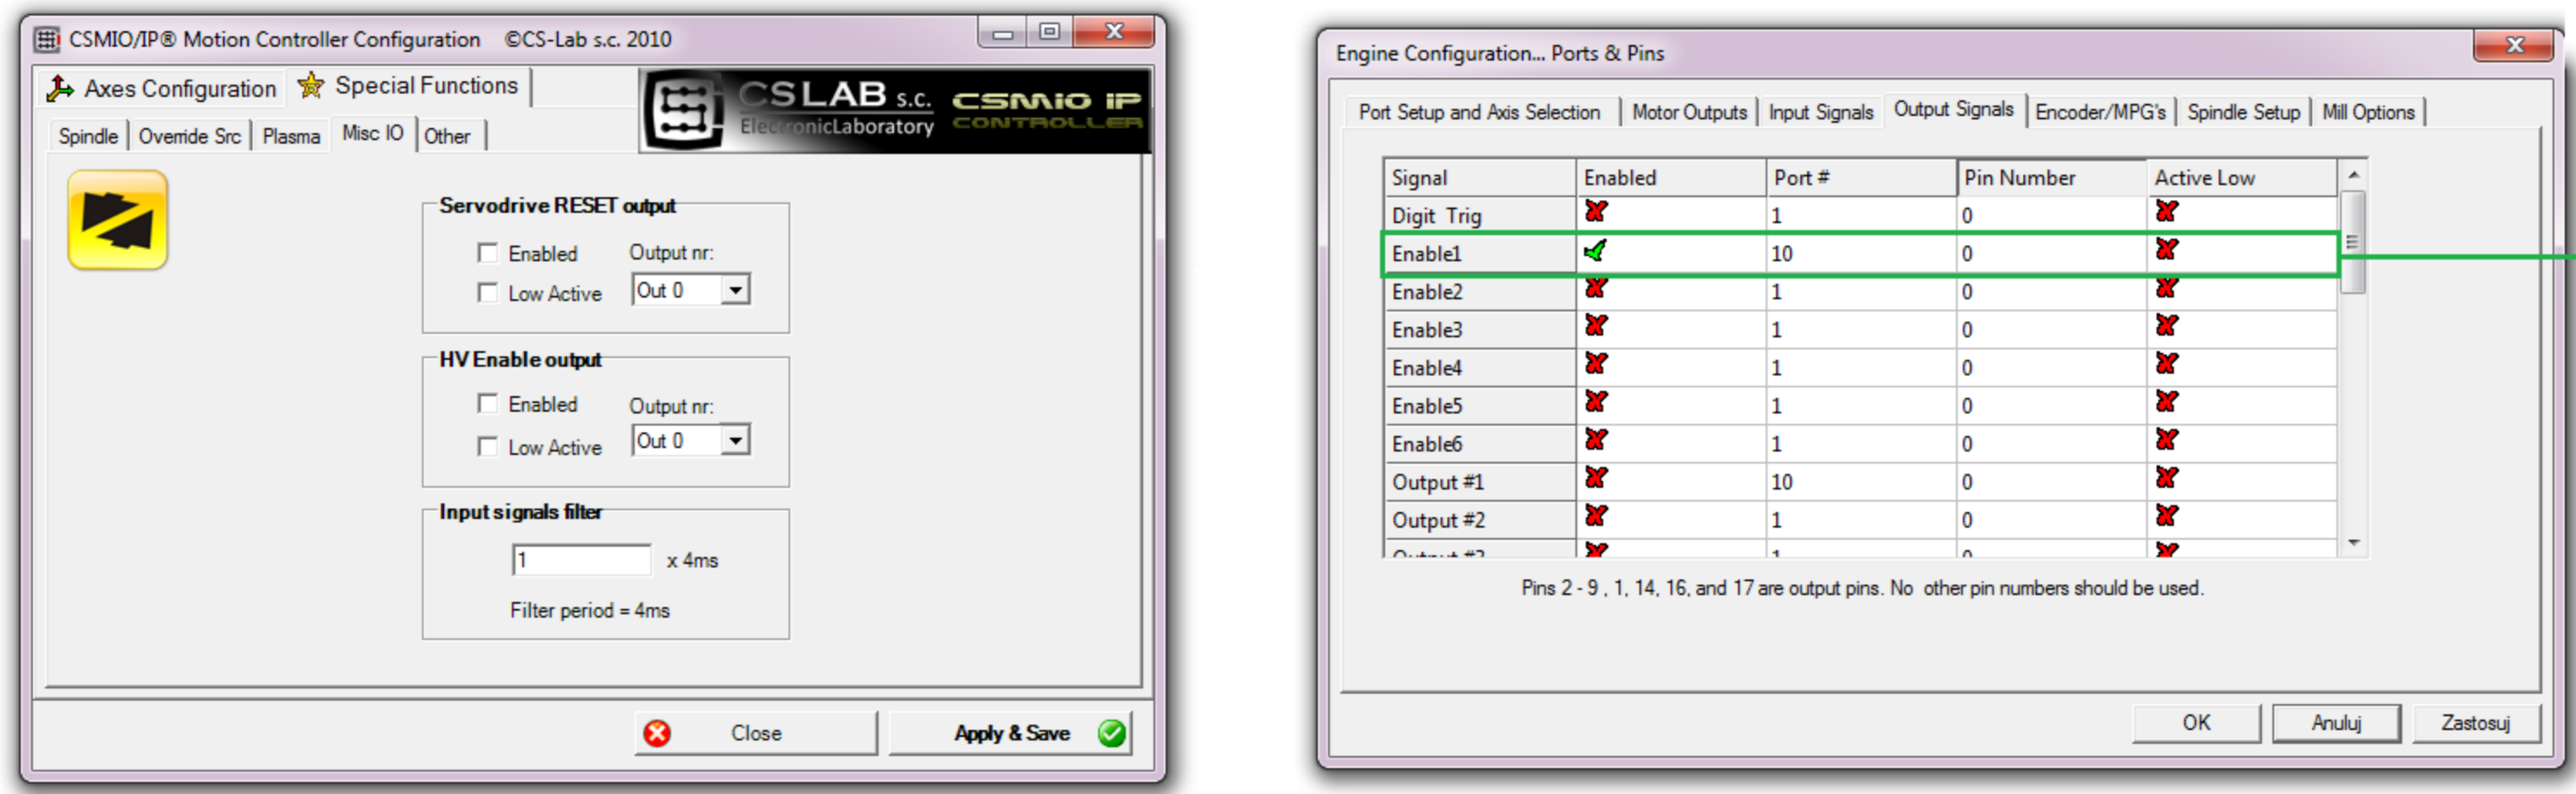

Mach3

Leadshine DM870

Earth Bars
Listwa uziemiająca