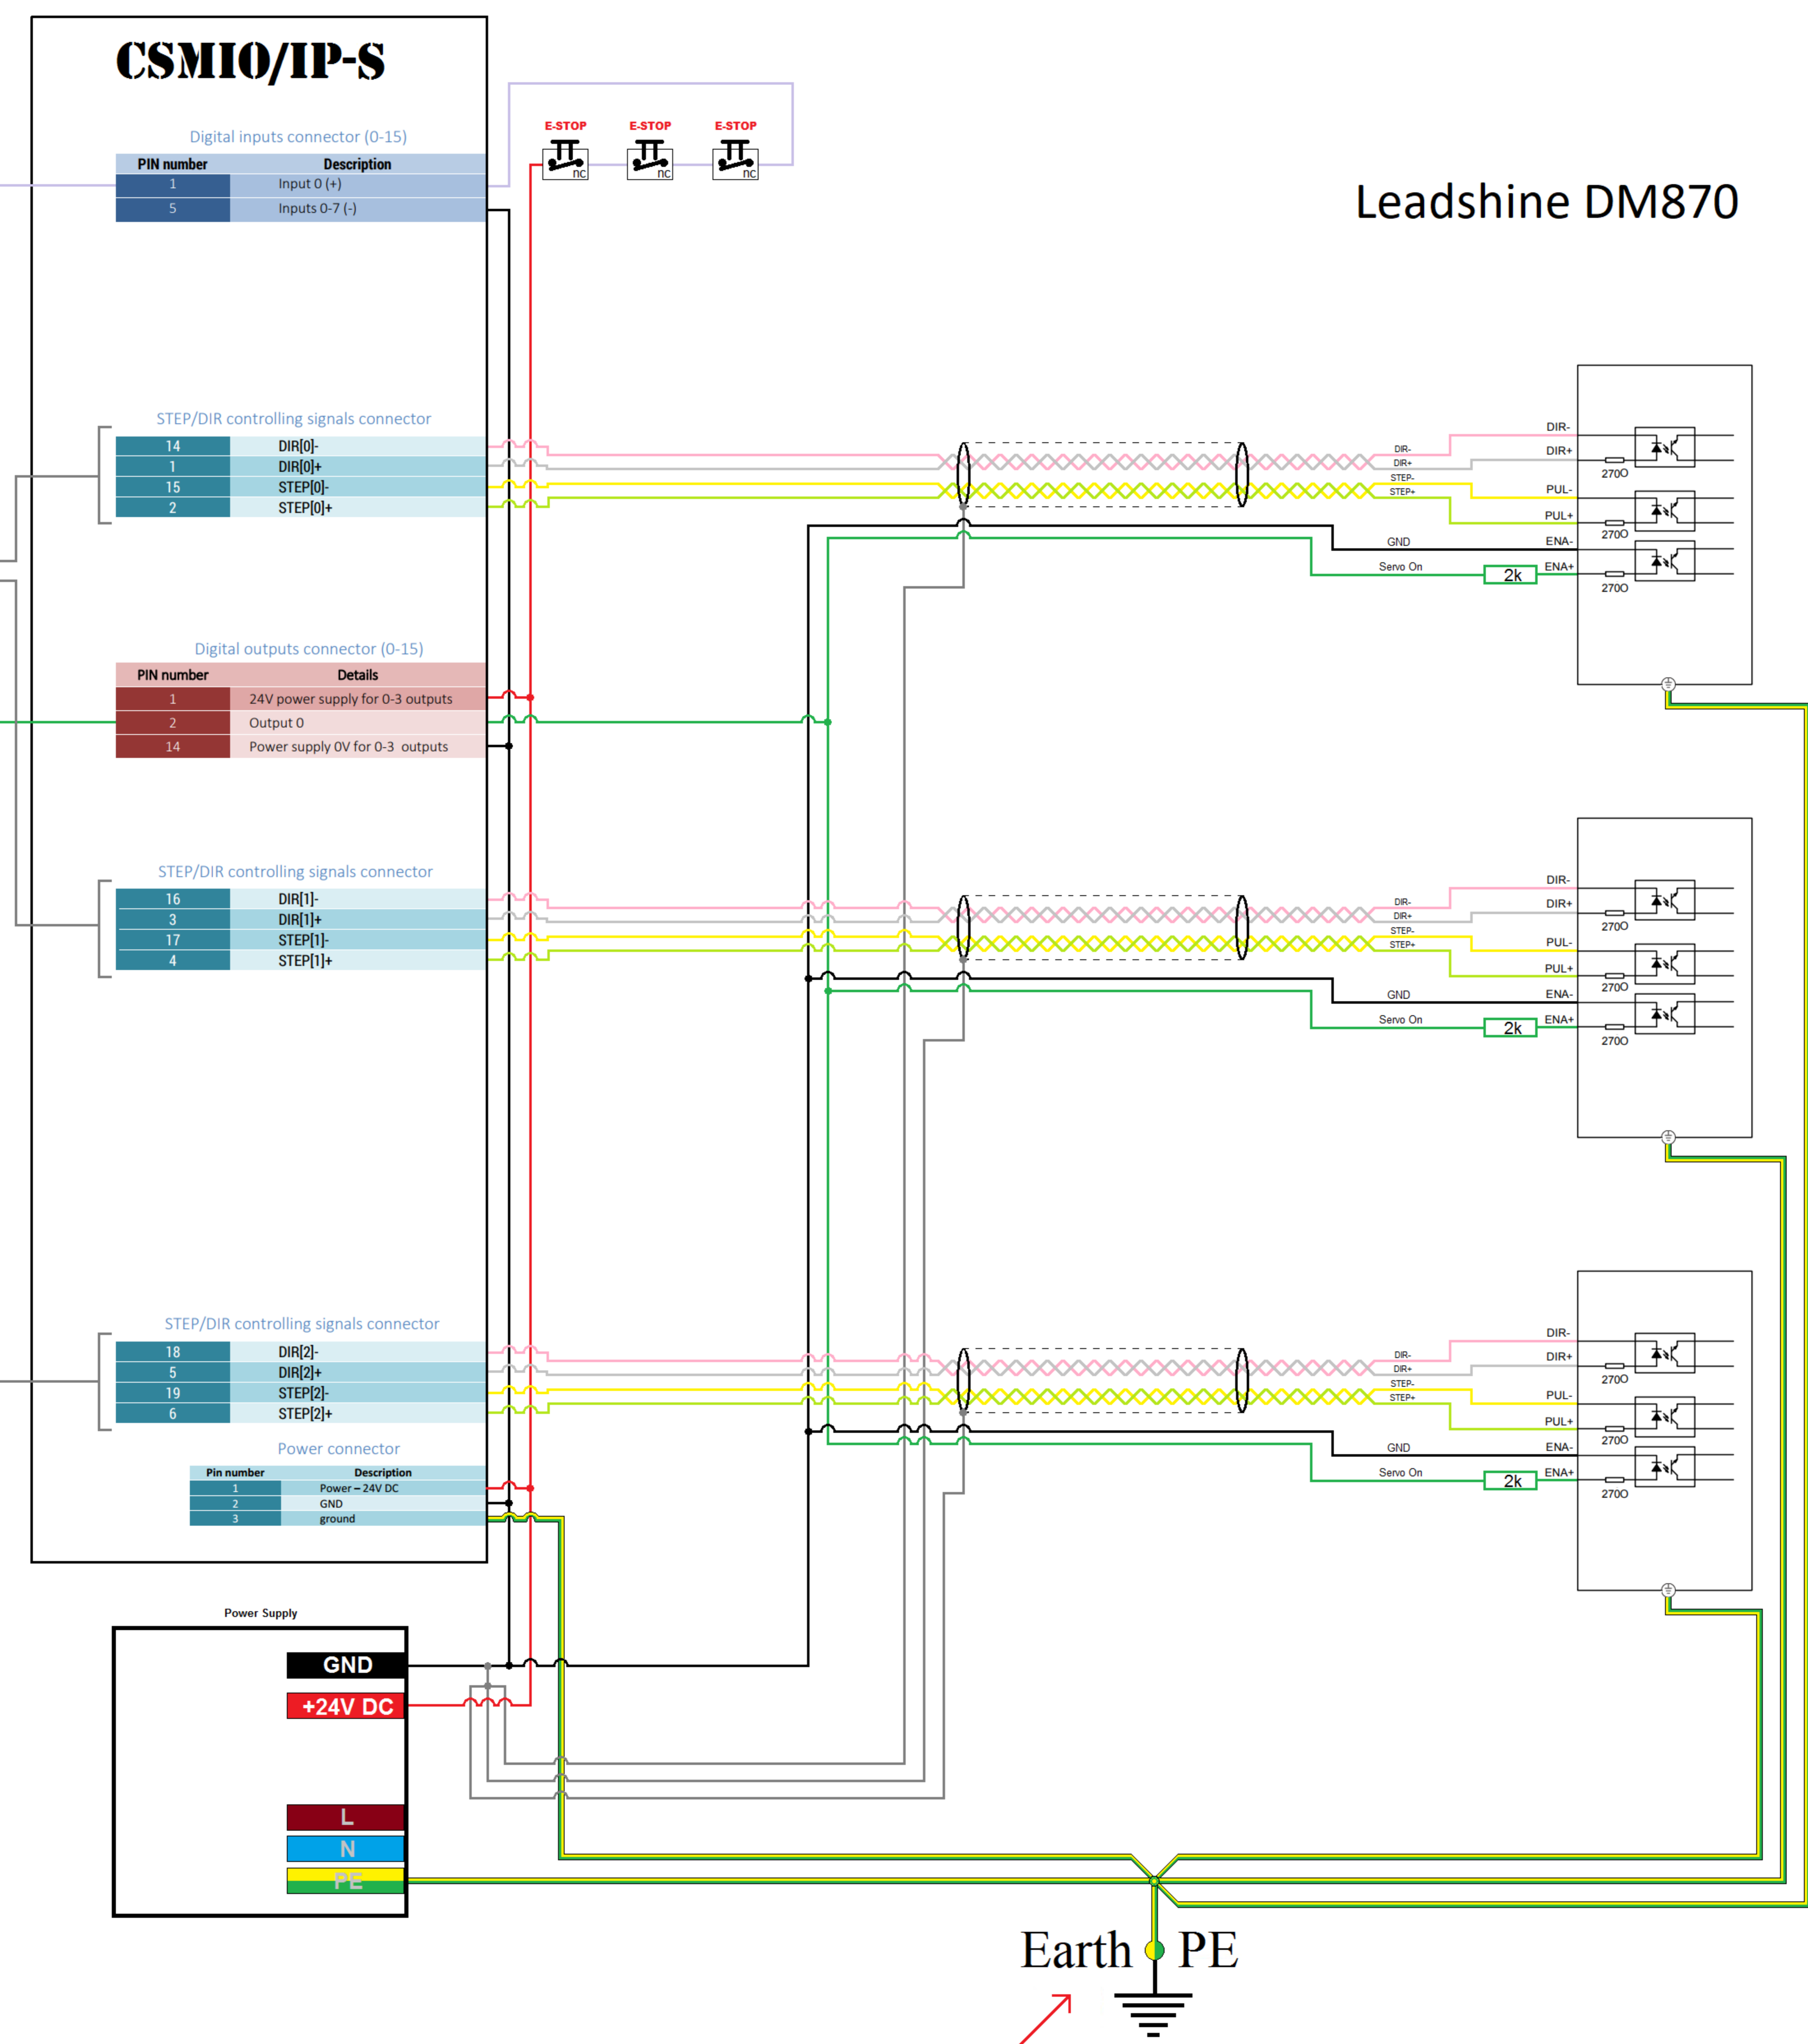

Mach3

Leadshine DM870

Earth Bars
Listwa uziemiająca