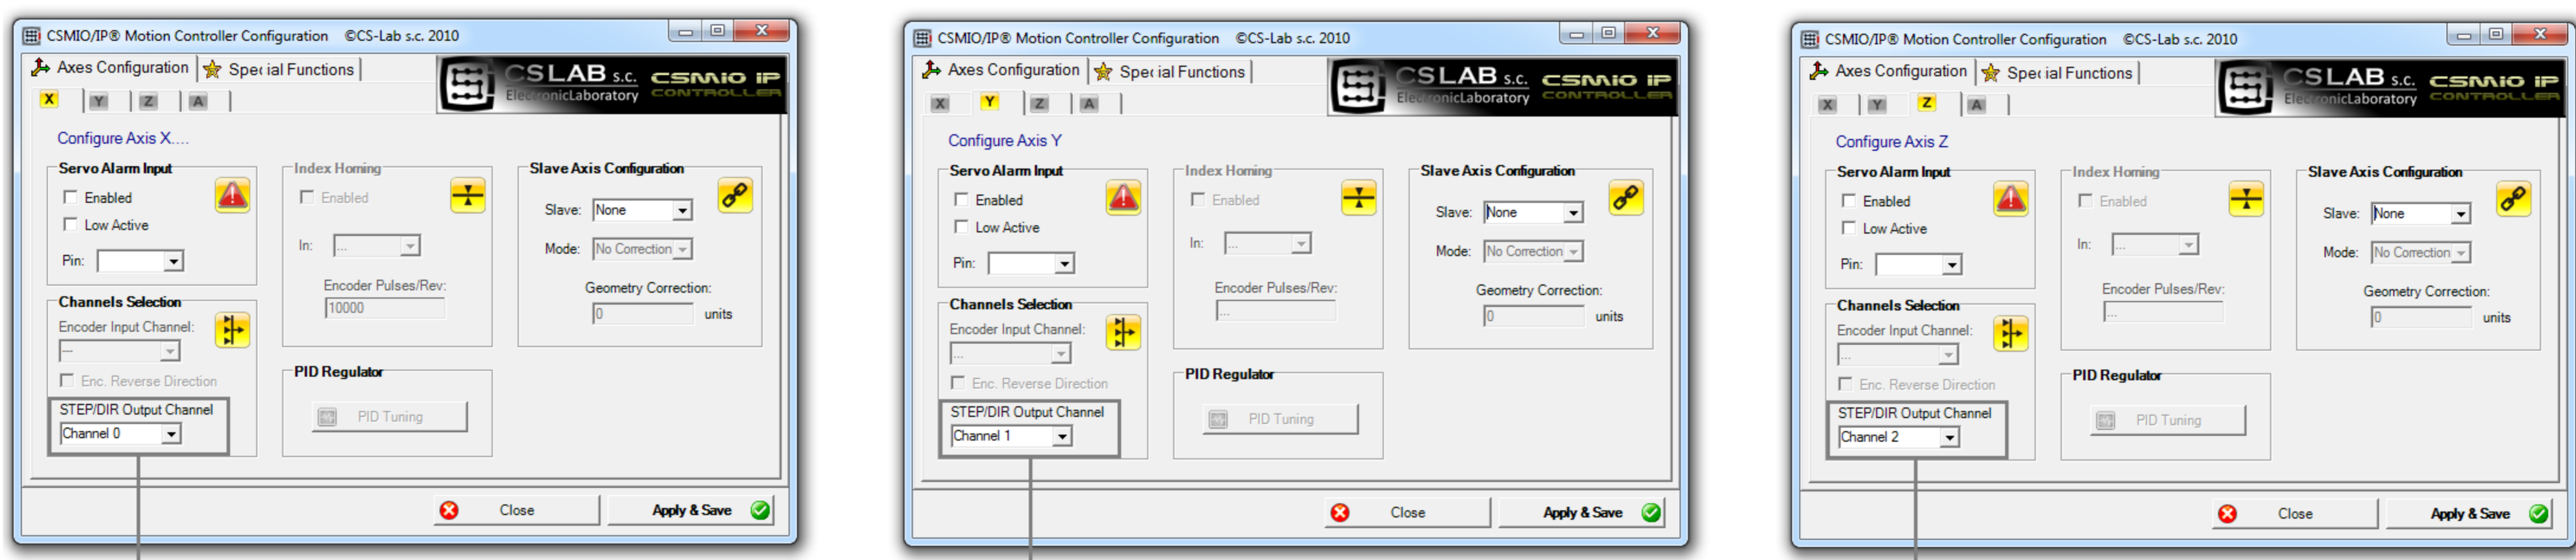

Mach3

Leadshine DM870

Earth Bars
Listwa uziemiająca