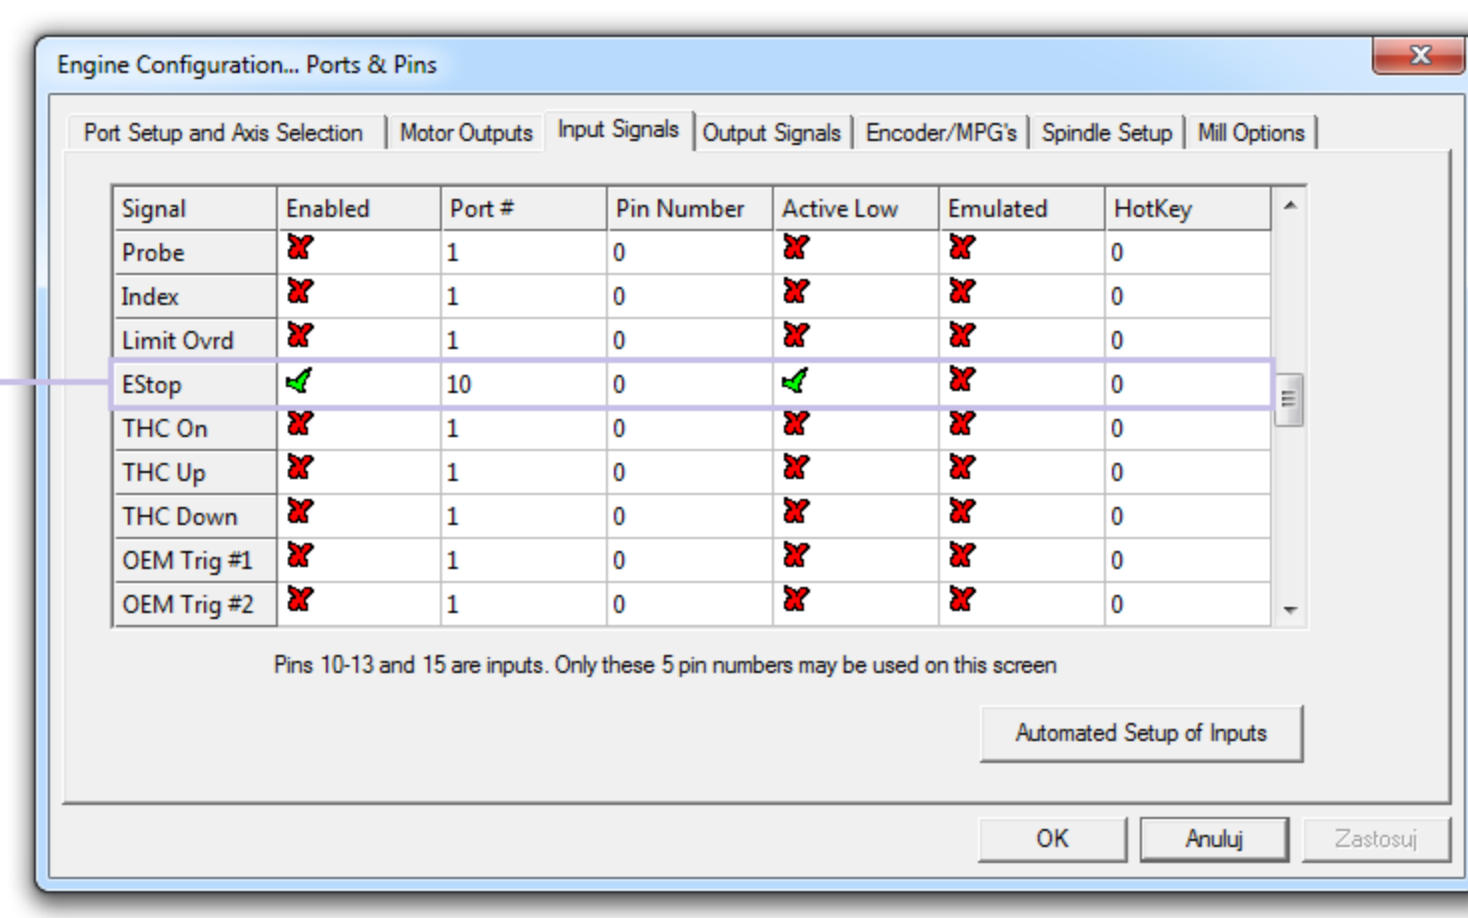

Mach3

Leadshine DM870

Earth Bars
Listwa uziemiająca